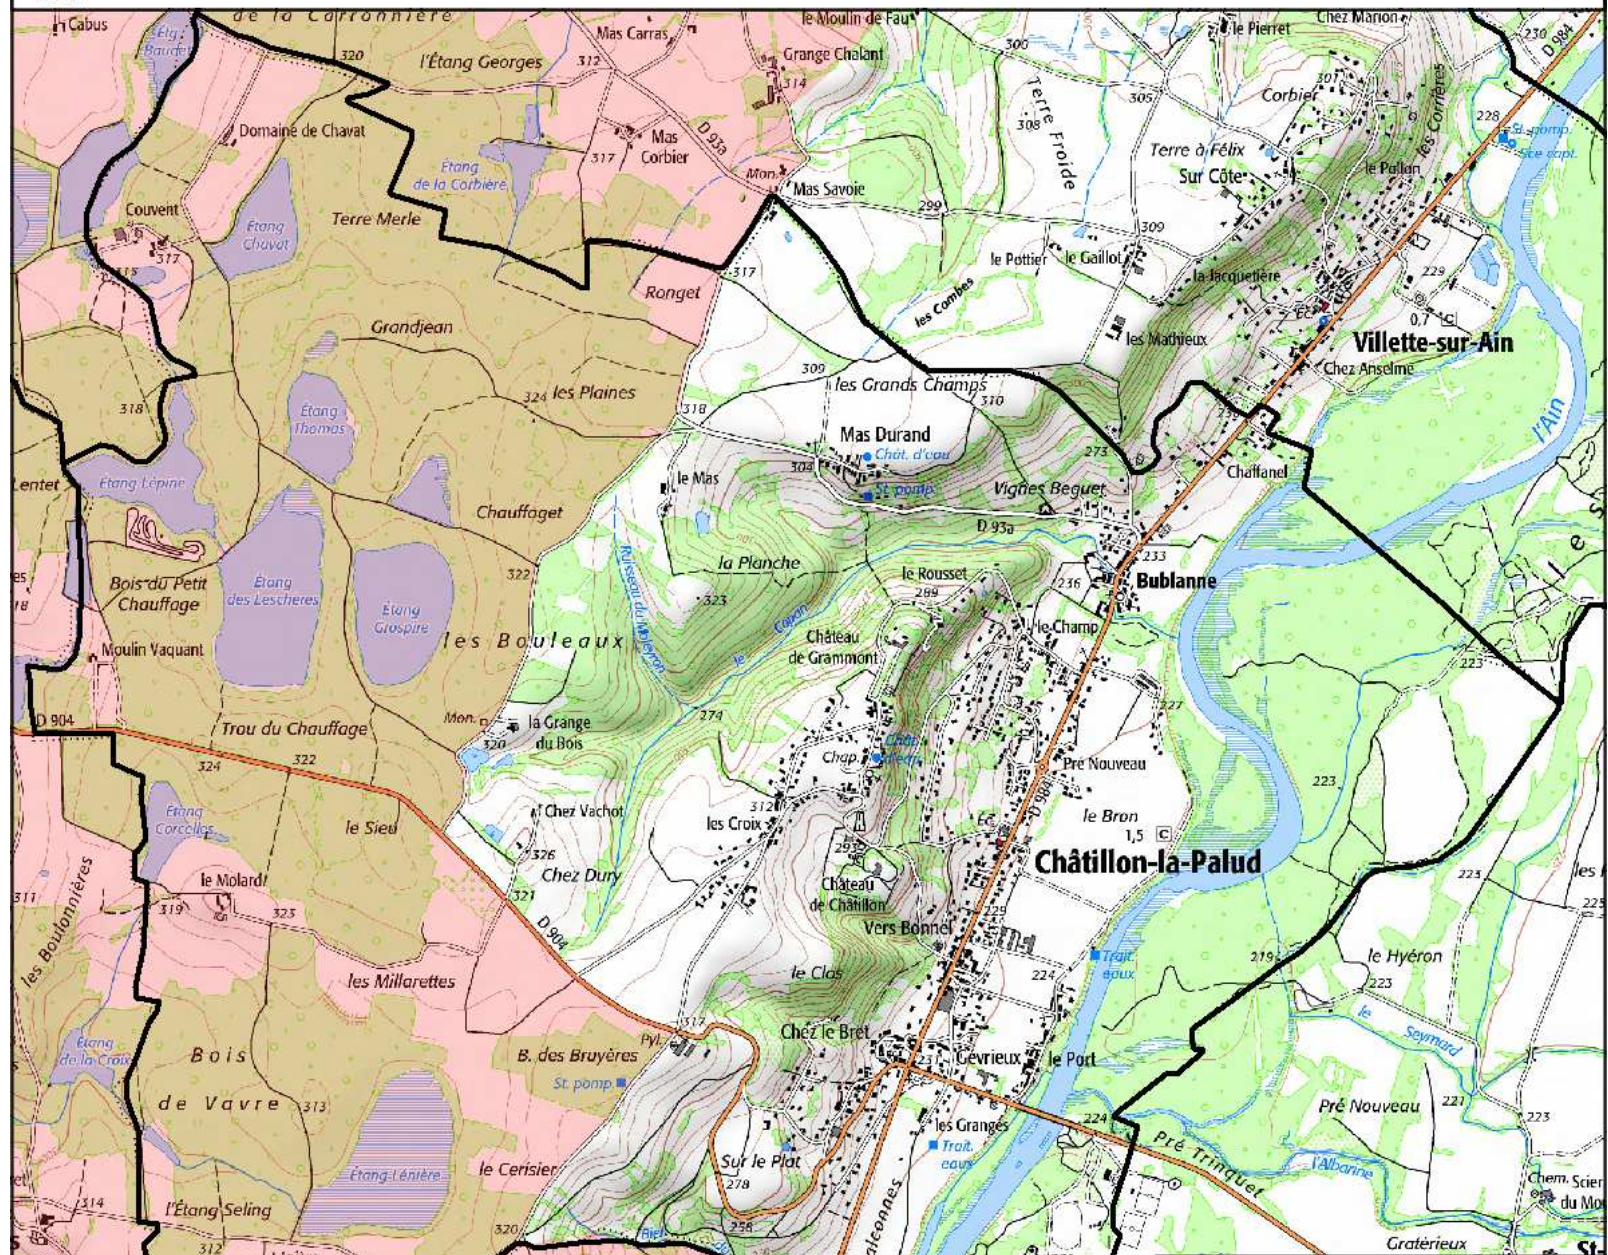

# Secteurs d'application de la directive Nitrates

## Commune de Châtillon-la-Palud

 Zone Vulnérable 2017

0 700 m

Sources : BD CARTO/IGN (IGN)