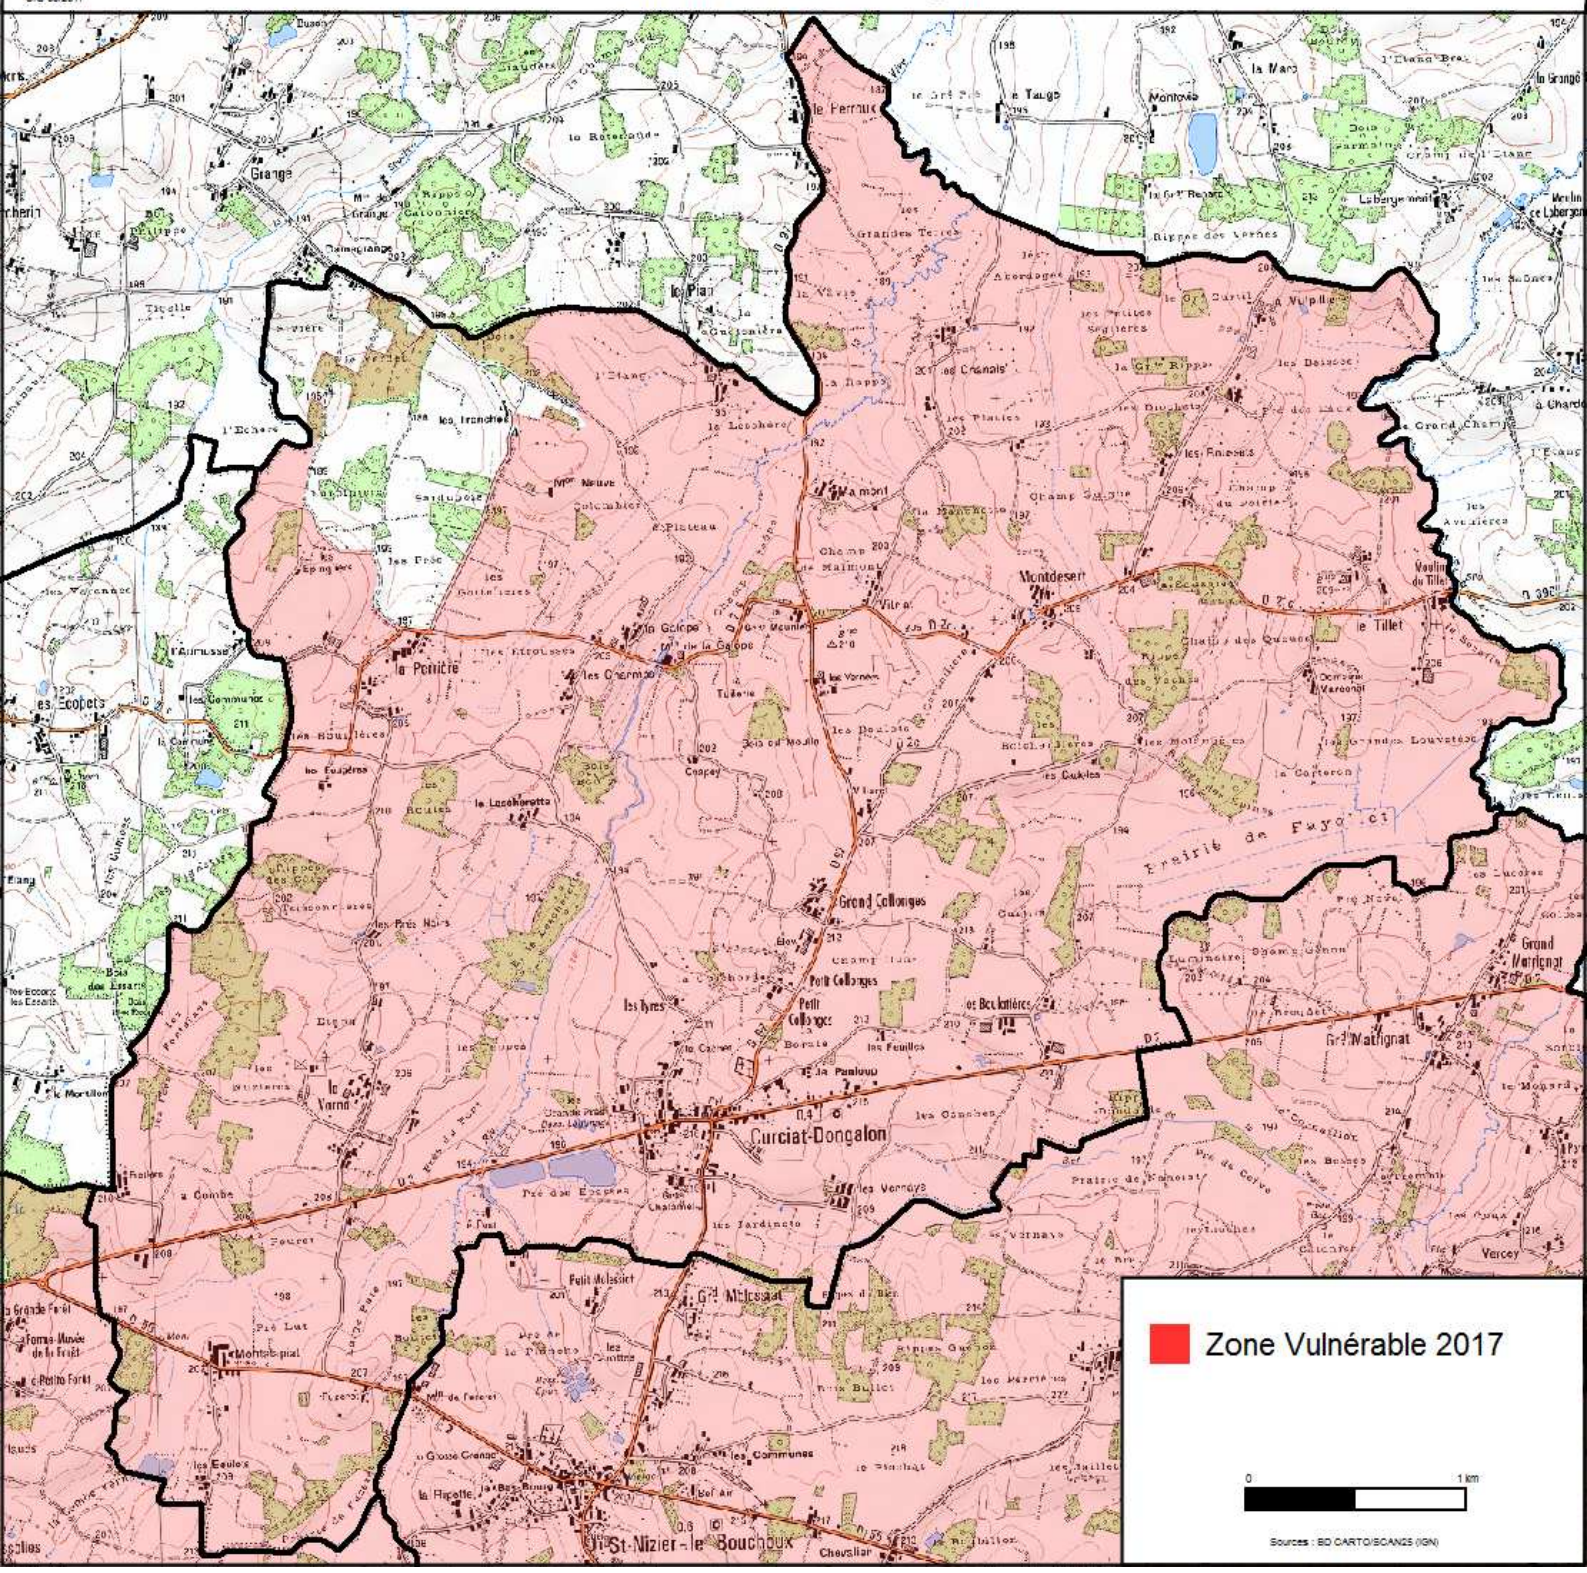

Secteurs d'application de la directive Nitrate

Commune de Curciat-Dongalon

 **Zone Vulnérable 2017**

0 1 km

Sources : BD CARTO/SCANES (IGN)