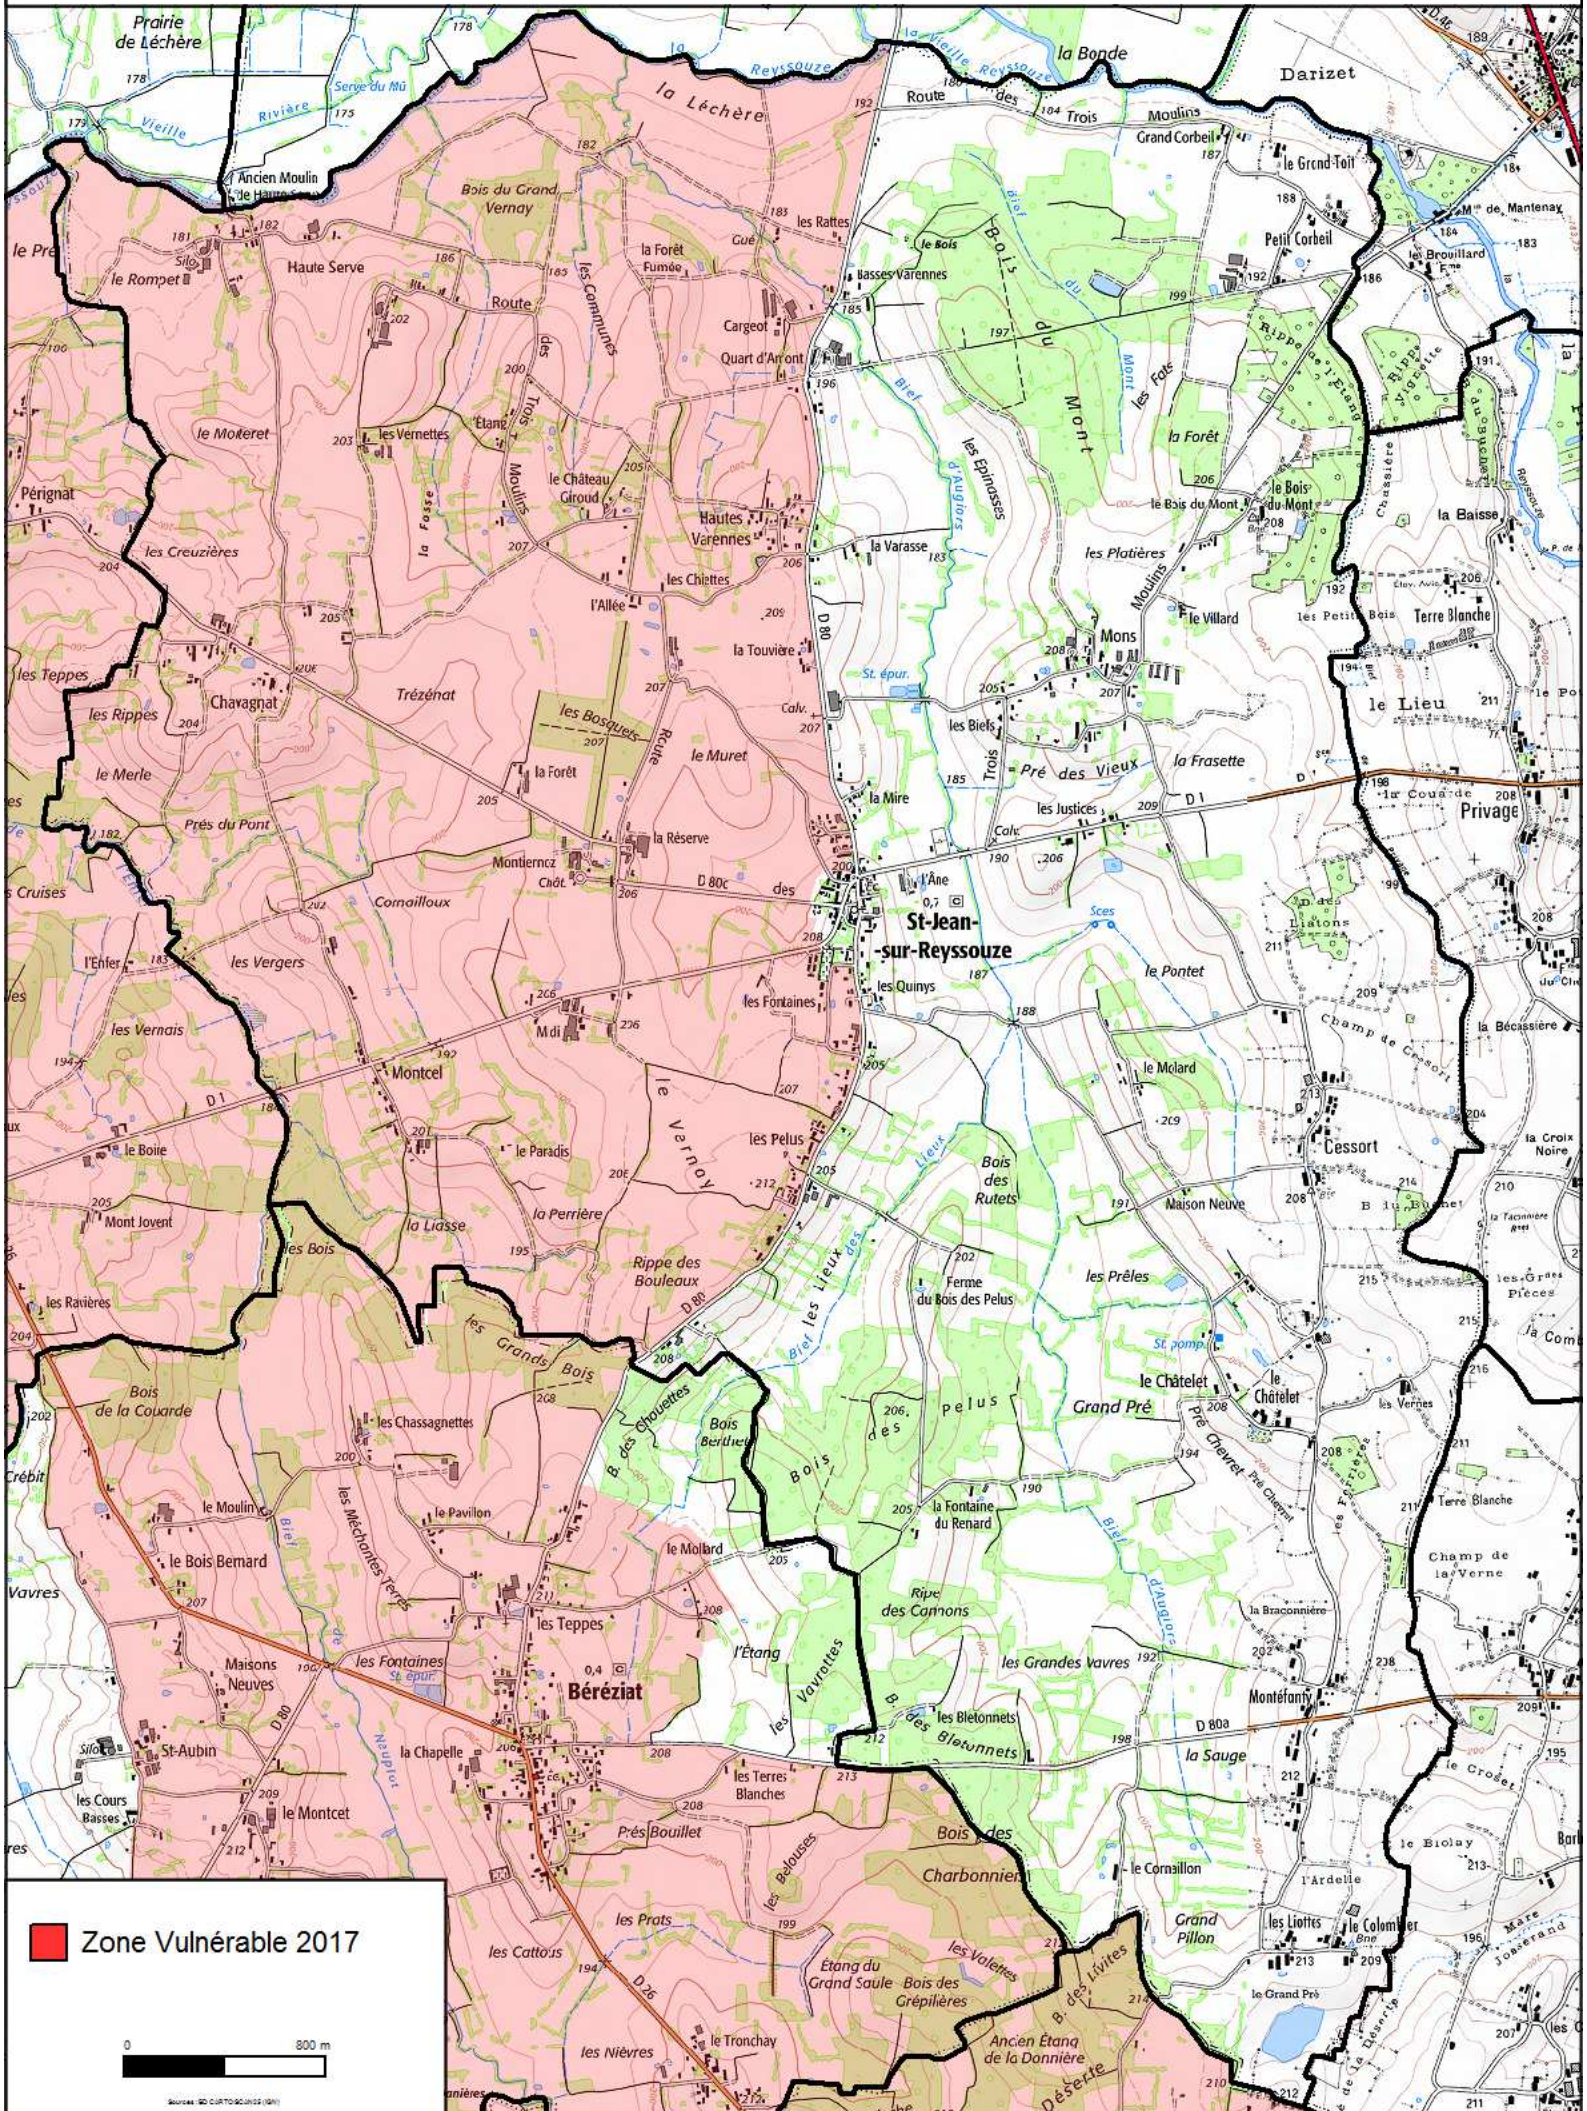

# Secteurs d'application de la directive Nitrates

Commune de St-Jean-sur-Reyssouze

 Zone Vulnérable 2017

Source: IGN (2017)